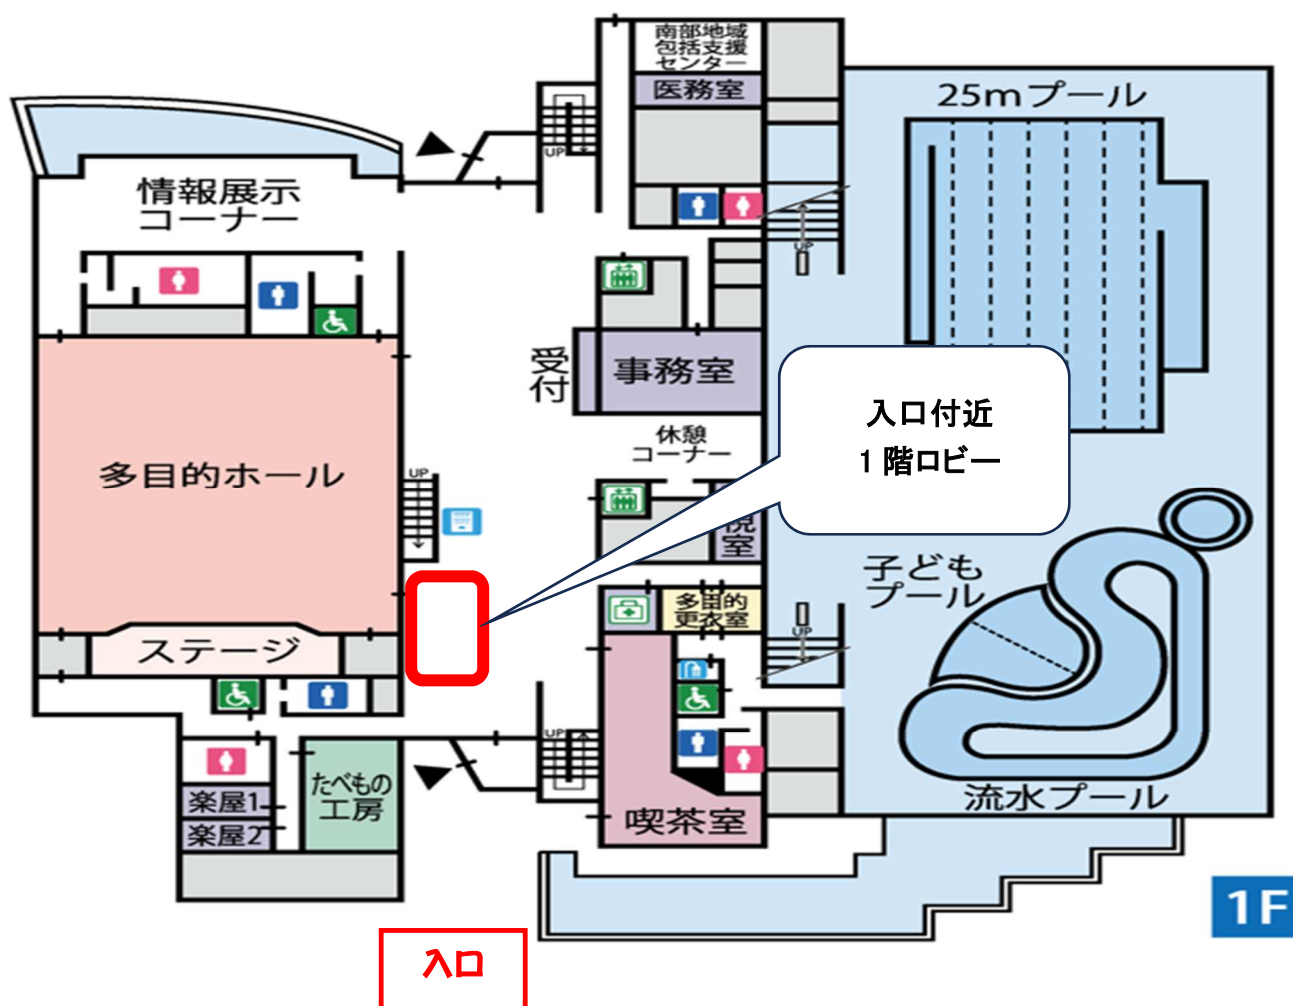

# 作品展示会場のご案内

セブンパークアリオ柏の展示会場  
令和6年11月1日(金)～令和6年11月22日(金)

展示場所  
16号側中央口2階  
※タリーズコーヒーさんが目印です

テラスモール松戸の展示会場  
令和6年11月23日(土)～令和6年12月13日(金)

展示場所  
2階東モール  
エスカレーター下  
※TSUTAYAさん  
スターバックスさんが目印です

# バレット柏の展示会場 令和6年12月14日(土)～令和7年1月7日(火)

展示場所

3階 オープンスペース壁面

※会場スペースの関係上  
エッセイ集の設置のみ行います

# ららぽーと柏の葉 展示会場 令和7年1月11日(土)～令和7年1月31日(金)

2階  
アメリカン  
ホリックさん前  
エスカレーター  
出口横です

立体駐車場方面

TX 柏の葉  
キャンパス駅方面

※北館2Fはペットカート、  
キャリーバックでの通行可能となります。

**イオンモール柏の展示会場**  
 令和7年2月1日(土)～令和7年2月21日(金)

2階 エスカレーター横  
 ※アスビー靴店前です

**イオンモール鎌ヶ谷の展示会場(予定)**  
 令和7年2月22日(土)～令和7年2月28日(金)

2階 エスカレーター横 催事場 フードコートしんかまキッチン 前です

リフレッシュプラザ柏の展示会場（予定）  
令和7年3月1日（土）～令和7年3月21日（金）

※2月22日以降(イオンモール鎌ヶ谷・リフレッシュプラザ柏)は予定であり  
変更される場合がございます。  
変更のあった際には当財団ホームページにてご案内いたします。  
ご了承ください。